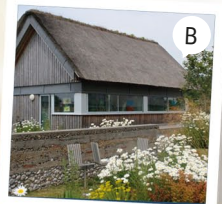

1: The Belvedere: Unique Panoramic view over the Cote d'Albatre

**2 : Les Nids des Fées :**

Sous-bois planté d'arbustes et de vivaces d'ombre dans un village de 18 nids tressés.

2: The Fairy Nests: Underwood planted of shrubs and perennials of shade in a village of 18 braided nests.

**6 : Les Planches de Couleurs :**

espaces plantés d'un large panel de vivaces.

6: The Floors of Colors: A planted space of a large panel of perennials.

**7 : Les Potagers :**

Répartis en petites parcelles, ils peuvent servir à des ateliers pédagogiques.

7: The Vegetable Gardens: Divided into small parcels, they can be utilized for educational workshops.

Maison Commune  
Community Hall

Atelier Rempotage  
Repotting Studio

Le Belvédère  
The Belvedere

Les Nids des Fées  
The Fairy Nests